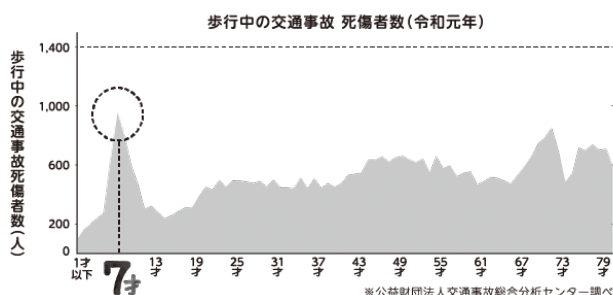

こくみん共済 coop からのお知らせ

この度の新型コロナウイルス感染症により影響を受けられた皆さまに、心よりお見舞い申し上げます。

さて、新型コロナウイルス感染症の拡大が断続的に続いている中、世の中は経済活動を再開し、徐々にコロナとの共生を進めておりますが、人口減少、少子高齢化等の地域・社会が抱える課題は深刻化しており、SDGsにむけた協同組合への期待は高まり、あらためて「たすけあい」が求められております。また、急速なデジタル技術の進展と普及にともない、組合員・生活者の意識と行動にも変容がみられ、「たすけあい」のあり方も多様化してきております。2022年度は様々な環境の変化に対して「お役立ち発想」と「共創活動」で「新しいたすけあい」を創造・実践し、これまで以上に組合員・協力団体と寄り添い、「労働者自主福祉運動」の強化・発展に向けて活動を進めていきます。

7才の交通安全プロジェクト

こくみん共済 coop では、「未来のある子どもたちを交通事故から守りたい」という思いから、マイカー共済のお見積もり1件につき、横断旗1本を児童館などに寄贈する「7才の交通安全プロジェクト」に取り組んでおります。

マイカー共済のお見積もり1件につき
1本の横断旗を
全国の児童館・小学校などに寄贈。

子どもたちを交通事故から
守るために
金沢大学と共同で研究。

子どもが交通ルールを
楽しく学ぶことができる
デジタル絵本を公開

7才前後の子どもをもつ
パパ・ママ向けに交通安全に関する
コラムを配信

2021年度は、千葉推進本部として、県内38の
小学校に1,900本の横断旗を寄贈しました。

詳しくは7才の交通安全プロジェクトサイトへ
<https://www.zenrosai.coop/anshin/7pj.html>

こどもの成長応援プロジェクト

現在、「孤育て」* や「子どもたちの体力低下」など、子どもたちの成長に関わる多くの社会課題が存在しています。スポーツ庁の調査によると、部活動やスポーツクラブで運動している子・していない子の体力の差が広がってきていることが指摘されており、1週間で運動時間が1時間に満たない子どももいます。そこで、子どもたちがすこやかに育ち、たすけあいの気持ちを未来につないでいける環境を作る取り組みとして「こどもの成長応援プロジェクト」を行っております。

WEBでの相談サービスで
子育て中のパパ・ママを専門家が
サポート。

「こどもの成長応援プロジェクト」
サイト内で子育てに
役立つコラムを発信中。

こくみん共済こども保障タイプ
のご加入1件につき
1本のなわとび・長なわを全国に寄贈。

なわとびを使って遊びながら
体力向上をめざす
レクリエーションプログラムを開発。

*孤育て：家族や周囲の協力を得られずに、孤立した環境で子育てすること

詳しくはこどもの成長応援プロジェクトサイトへ
<https://www.zenrosai.coop/anshin/kenko>